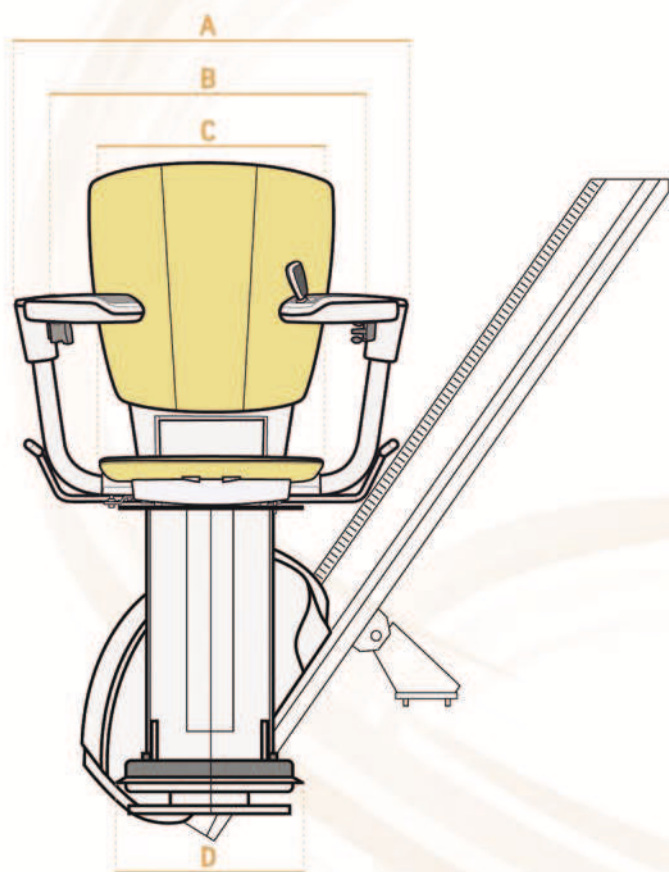

HomeGlide Dimensiones

Dimensiones en milímetros

A	Ancho total	650
B	480
C	Ancho del asiento	425
D	295
E	963 (848 + K)
F	75
G	Cuando no está girada ..	35
H	Profundidad del asiento..	415
I	425
J	450 (sin tapizado)
K	115 (94 - 118)
L	620
M	330
N	365 (M + G)

LIFT
Confort

Dimensiones en milímetros

A	Ancho total	584
B	467
C	Ancho del asiento	320
D	295
E	1017 (902 + K)
F	74
G	Cuando no está girada ..	34
H	Profundidad del asiento..	408
I	400
J	471.5 (sin tapizado)
K	115
L	380
M	598
N	632 (M + G) (girado 680)