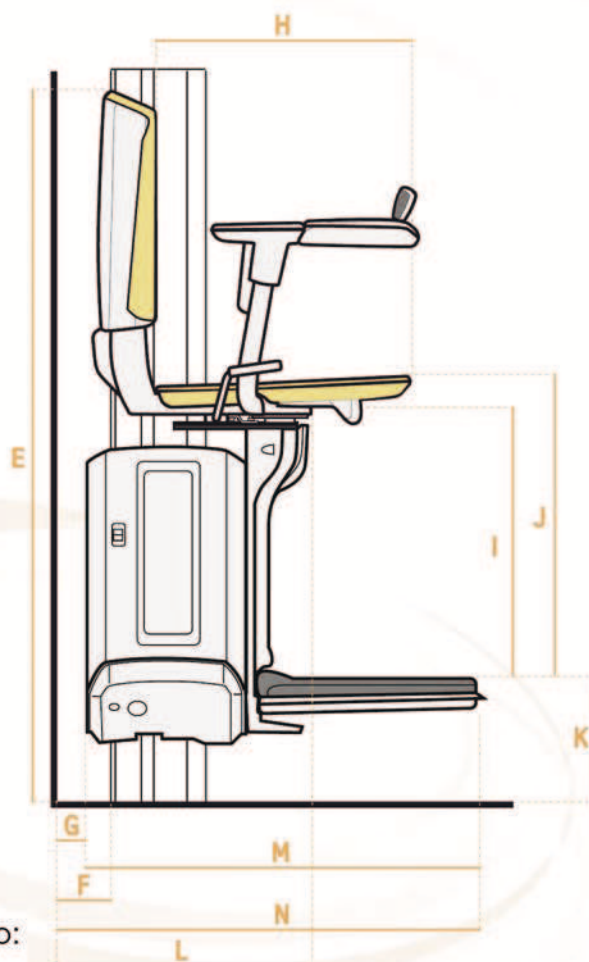

HomeGlide Dimensiones

Dimensiones en milímetros

A	Ancho total	650
B	480
C	Ancho del asiento	425
D	295
E	963 (848 + K)
F	75
G	Cuando no está girada ..	35
H	Profundidad del asiento..	415
I	425
J	450 (sin tapizado)
K	115 (94 - 118)
L	620
M	330
N	365 (M + G)

LIFT
Confort

Dimensiones en milímetros

A	Ancho total	584
B	467
C	Ancho del asiento	320
D	295
E	1017 (902 + K)
F	74
G	Cuando no está girada ..	34
H	Profundidad del asiento..	408
I	400
J	471.5 (sin tapizado)
K	115
L	380
M	598
N	632 (M + G) (girado 680)