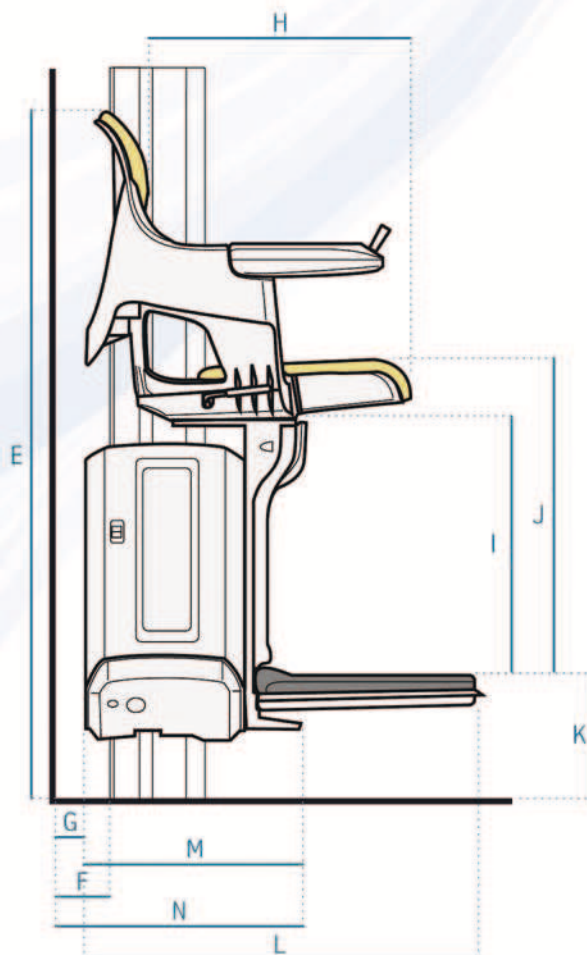

HomeGlide Dimensiones

Dimensiones en milímetros

A	Ancho total	650
B	480
C	Ancho del asiento	425
D	295
E	963 (848 + K)
F	75
G	Cuando no está girada ..	35
H	Profundidad del asiento..	415
I	425
J	450 (sin tapizado)
K	115 (94 - 118)
L	620
M	330
N	365 (M + G)

LIFT
Confort

Dimensiones en milímetros

A	Ancho total	584
B	467
C	Ancho del asiento	320
D	295
E	1017 (902 + K)
F	74
G	Cuando no está girada ..	34
H	Profundidad del asiento..	408
I	400
J	471.5 (sin tapizado)
K	115
L	380
M	598
N	632 (M + G) (girado 680)