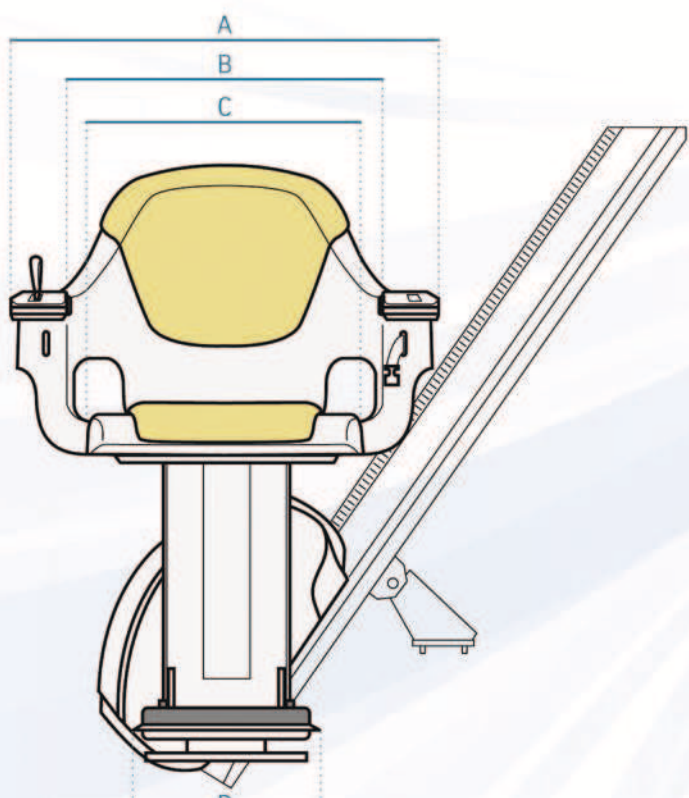

HomeGlide Dimensiones

Dimensiones en milímetros

A	Ancho total	650
B	480
C	Ancho del asiento	425
D	295
E	963 (848 + K)
F	75
G	Cuando no está girada ..	35
H	Profundidad del asiento..	415
I	425
J	450 (sin tapizado)
K	115 (94 - 118)
L	620
M	330
N	365 (M + G)

LIFT
Confort

Dimensiones en milímetros

A	Ancho total	584
B	467
C	Ancho del asiento	320
D	295
E	1017 (902 + K)
F	74
G	Cuando no está girada ..	34
H	Profundidad del asiento..	408
I	400
J	471.5 (sin tapizado)
K	115
L	380
M	598
N	632 (M + G) (girado 680)