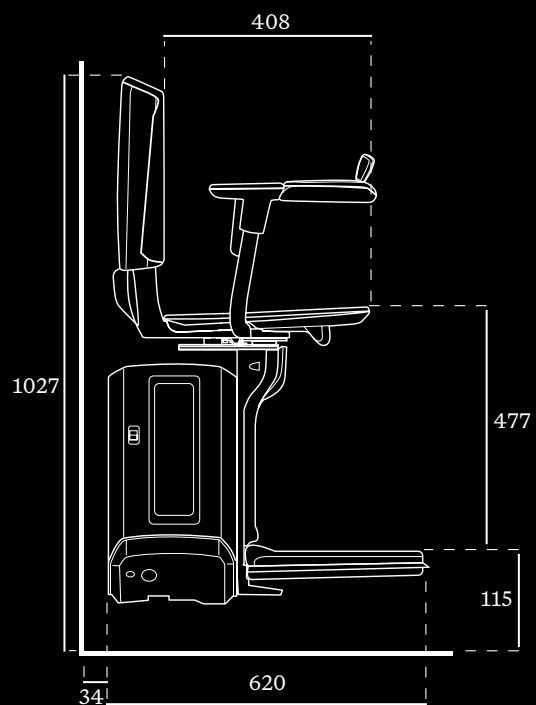

Velocidad	Máx 0,12 m / s
Sistema de accionamiento	Piñón y cremallera
Potencia del motor	280 W
Capacidad de peso	146 kg (HomeGlide Exterior - 125 kg)
Baterías	2 baterías de 12 V; 24 V totales
Manejo	Control con joystick estándar
Inclinación de la escalera	De 28° a 53° (de 28° a 45° con carga 125-146 kg)
Certificación	Directiva de Máquinas 2006/42/CE y EN 81-40
Parada automática	Sí
Reposapiés	Sí
Cinturón de seguridad retráctil	Sí