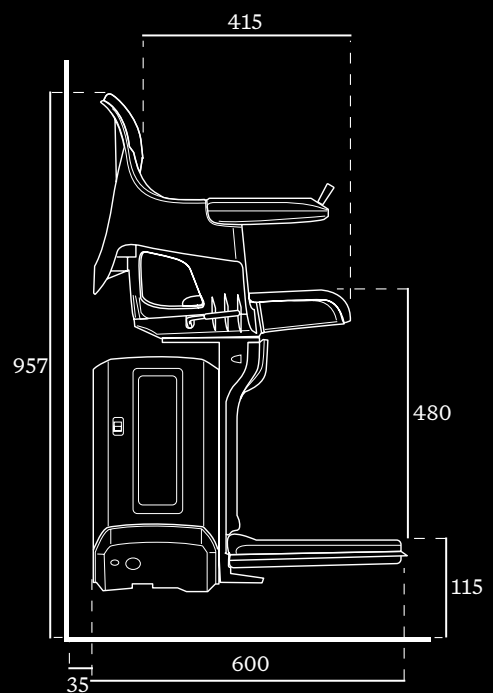

ESPECIFICACIÓN TÉCNICA

CUMPLE CON LOS
ESTÁNDARES MÁS
EXIGENTES

14