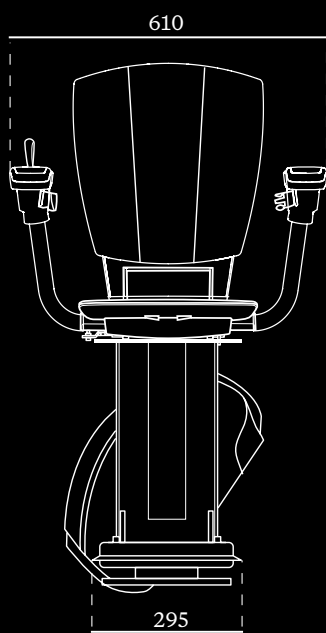

Velocidad	Máx 0,12 m / s
Sistema de accionamiento	Piñón y cremallera
Potencia del motor	280 W
Capacidad de peso	146 kg (HomeGlide Exterior - 125 kg)
Baterías	2 baterías de 12 V; 24 V totales
Manejo	Control con joystick estándar
Inclinación de la escalera	De 28° a 53° (de 28° a 45° con carga 125-146 kg)
Certificación	Directiva de Máquinas 2006/42/CE y EN 81-40
Parada automática	Sí
Reposapiés	Sí
Cinturón de seguridad retráctil	Sí