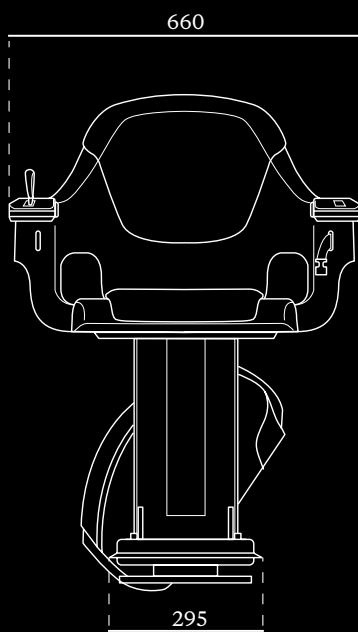

ESPECIFICACIÓN TÉCNICA

CUMPLE CON LOS
ESTÁNDARES MÁS
EXIGENTES

14